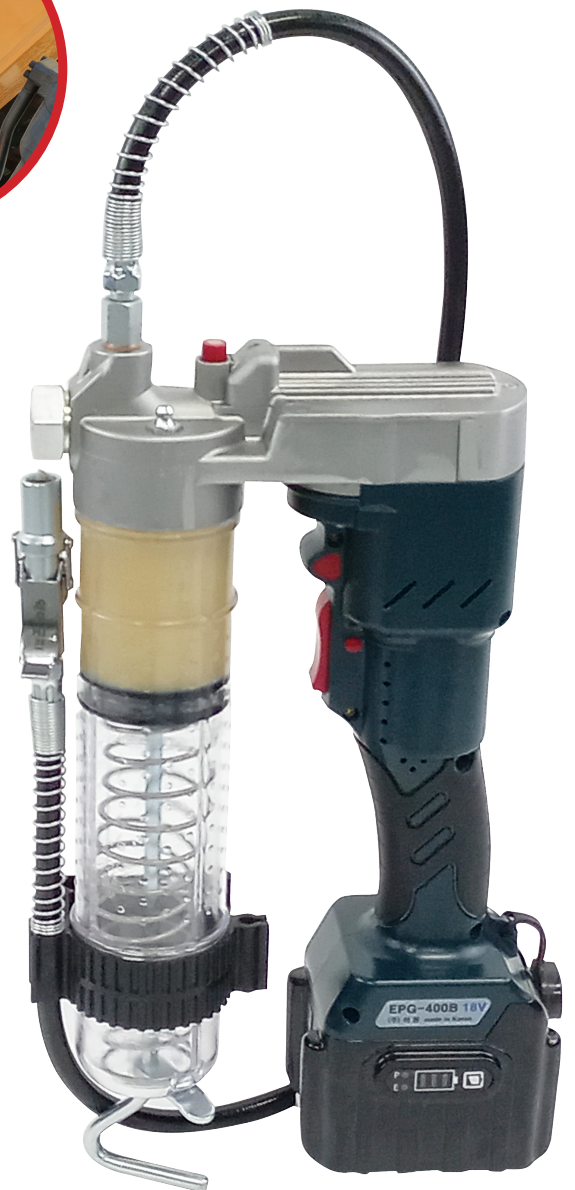

여러분의 소중한 시간과 비용을 줄여주고, 최상의 장비 성능을 유지할 수 있도록 아원 세미-오토 그리스가 지켜 드리겠습니다.

세미오토 그리스 시스템

EVLUBE EBP-2000

장비 전원 DC
24V 사용

고압 토출
max. 380bar

추운 겨울에도 OK!

많은 토출량(500cc/min)

밑바닥까지
깨끗이 사용 가능

경기도 군포시 당정로 70
Tel:(031)451-0628 Fax:(031)451-0974
Email:ahwon@evlube.com
www.evlube.com

육안으로 주입량 확인 가능, 간편한 그리스 주입,
강력한 스마트 그리스 건으로 사용

투명 전동 그리스 건

EVLUBE EPG-500

New
Generation

육안으로 확인 가능

리필 및 그리스 주입이
간단함

장비 전원 사용 가능
시가잭, 배터리 사용

가벼운 무게,
간편한 보관

고압 토출
max. 400bar

Your Lubrication Service Devices
Made in Korea

육안으로 그리스 주입량 확인 가능
간편한 그리스 카트리지 주입

재사용 가능한 그리스 카트리지 !

EVLUBE

사양

모델 EPG-	500B	500MW	500DW	500D
사용전압	12~24V	MW battery	DW battery	24V
압력 최대값.(psi)	400 bar(5801psi)			
그리스 용기 cc(cc)	500 (400cc bulk option)(17(13.5oz bulk option))			
토출량 cc(oz)	110(3.7)			
그리스 노즐	그리스 킥 커플러			
전원	배터리 팩 (3.0Ah max.15amp)	Other bat. w/adaptor	Equip. Power	
			직접적으로	

투명 핸드 그리스 건

EVLUBE HPG-400

New
Generation

한번이 아닌 무한 반복
사용합니다!

육안으로 확인 가능

리필 및 그리스 주입이
간단함

가벼운 무게,
간편한 보관

고압 토출
max. 400bar