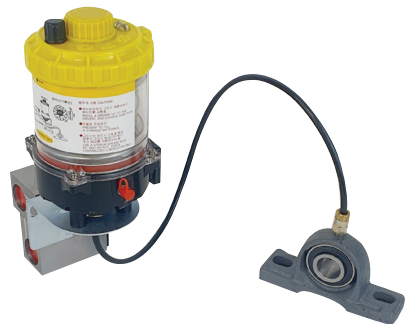

가벼운 무게,
간편한 보관

고압 토출
max. 400bar

Your Lubrication Service Devices
Made in Korea

육안으로 그리스 주입량 확인 가능
간편한 그리스 카트리지 주입

재사용 가능한 그리스 카트리지 !

EVLUBE

사양

모델 EPG-	500B	500MW	500DW	500D
사용전압	12~24V	MW battery	DW battery	24V
압력 최대값.(psi)	400 bar(5801psi)			
그리스 용기 cc(cc)	500 (400cc bulk option)(17(13.5oz bulk option))			
토출량 cc(oz)	110(3.7)			
그리스 노즐	그리스 킥 커플러			
전원	배터리 팩 (3.0Ah max.15amp)	Other bat. w/adaptor	Equip. Power	
			직접적으로	

EVLUBE SPG-300

New Generation

육안으로 확인 가능

그리스 주입이 쉬움
리필 후 재사용 가능

AAA 배터리 사용

가벼운 무게,
간편한 보관

고압 토출
max. 25bar

Your Lubrication Service Devices
Made in Korea

모든 것이 친환경적입니다
싱글 포인트 그리스 컵

무한 리필 가능!

EVLUBE

사양

모델 SPG-	150D	150R	300D	300R
그리스 용기 cc	125	125	225	225
사용배터리	AAA Battery x 4pcs			
압력 최대값.	25 bar (362psi)			
볼륨 cc / 스트로크(oz)	0.085 (0.003)			
사용기간/월	1,3,6,12,24 (기타옵션)			
설치	D (방향설치) or R (원격설치)			
옵션	W (방수캡) or D (먼지캡)			