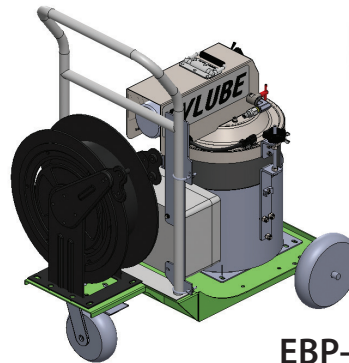

여러분의 소중한 시간과 비용을 줄여주고, 최상의 장비 성능을 유지할 수 있도록 아원 세미-오토 그리스가 지켜 드리겠습니다.

세미오토 그리스 시스템

EVLUBE EBP-2000

장비 전원 DC
24V 사용

고압 토출
max. 380bar

추운 겨울에도 OK!

많은 토출량(500cc/min)

밑바닥까지
깨끗이 사용 가능

그리스 배럴 전용
통교환 방식

Your Lubrication Service Devices
Made in Korea

EVLUBE

사양

모델 EBP-	2000G	2000F	2000S	2000M	2000C
사용전압	DC 24V				
최대 압력 bar (psi)	280(4061)	30(435)	380 (5111)		
볼륨 cc /min (oz /min)	110(3.7)	500(17)	35(1.2)	Hi 110 (3.7) / Lo 35 (1.2)	110(3.7)
그리스 캔 용량	max. 20 Liter (기타 선택 사항)				
작동 온도	-35 °C ~ +70 °C (-31 °F ~ +158°F) (그리스 사양 방어)				
호스길이 m (feet)	10 (32.8)	3 (9.84)	non	Option	10 (32.8)
캔 장착시 높이	520 mm (1.7 feet)			520 mm (1.7 feet) (기타선택사항)	
시스템	Semi-Auto	Filling	AGS	Multi	Cart

사용방법

EBP-2000G

EBP-2000F

EBP-2000S

EBP-2000M

EBP-2000C

Your Lubrication Service Devices
Made in Korea

(주)아원

가벼운 무게,
간편한 보관

고압 토출
max. 400bar

Your Lubrication Service Devices
Made in Korea

육안으로 그리스 주입량 확인 가능
간편한 그리스 카트리지 주입

재사용 가능한 그리스 카트리지 !

EVLUBE

사양

모델 EPG-	500B	500MW	500DW	500D
사용전압	12~24V	MW battery	DW battery	24V
압력 최대값.(psi)	400 bar(5801psi)			
그리스 용기 cc(cc)	500 (400cc bulk option)(17(13.5oz bulk option))			
토출량 cc(oz)	110(3.7)			
그리스 노즐	그리스 킥 커플러			
전원	배터리 팩 (3.0Ah max.15amp)	Other bat. w/adaptor	Equip. Power	
			직접적으로	