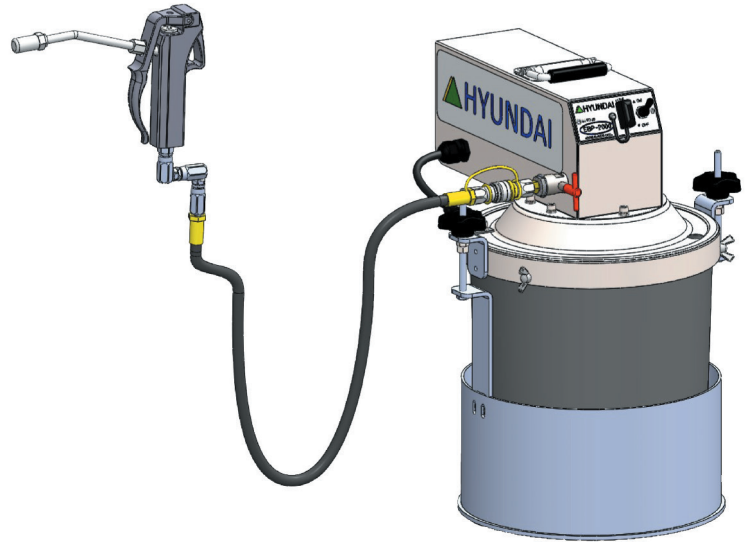

세미-오토 그리스 시스템
HX220부터 옵션구성